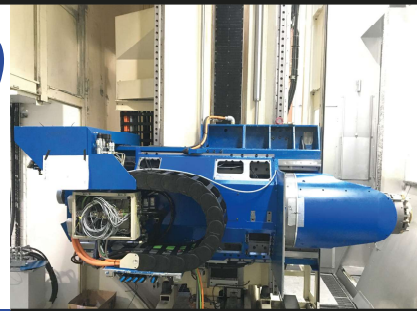

Groupement d'Entreprises

RETROFIT - TRANSFERT MACHINES OUTILS

Installation
Géométrie
Maintenance

Aloisi
Maintenance Industrielle

Équipement, Assistance
Services Hydrauliques

Manutention - Services
Solutions industrielles

- Remise en état ou remplacement de composants mécaniques de transmission, guidage, protection mécanique.
- Expertise et rénovation de vos têtes d'usinage 3 ou 5 axes et plateaux.
- Réparation ou échange de vérin, pompe, distributeur, accumulateur, moteur, étanchéité, joints standard et sur-mesure, centrale hydraulique...